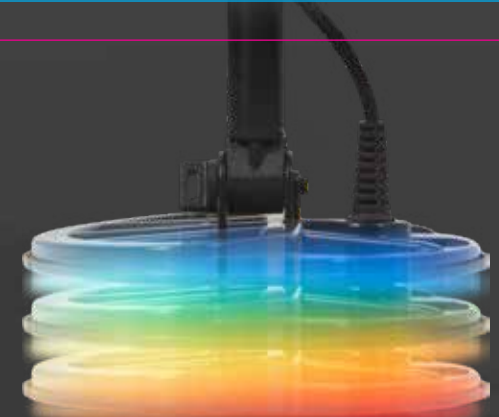

Multi-IQ

Simultaneous Multi-Frequency Technology

L'AVANTAGE DU MULTI-IQ®

Pourquoi choisir le Multi-IQ ? Tout simplement parce qu'avec la technologie révolutionnaire Multi-IQ de Minelab vous avez en une seule machine plusieurs détecteurs qui travaillent tous ensemble pour vous en même temps. Allumez simplement votre détecteur et partez détecter. Plus rien ne vous échappera et aucun terrain ne vous résistera, même les plus difficiles. Argent, or et bijoux, parcs, champs ou plage, découvrez les possibilité du VANQUISH avec la technologie Multi-IQ.

**TOUS LES MÉTAUX.
TOUS LES TERRAINS.
TOUT LE TEMPS.**